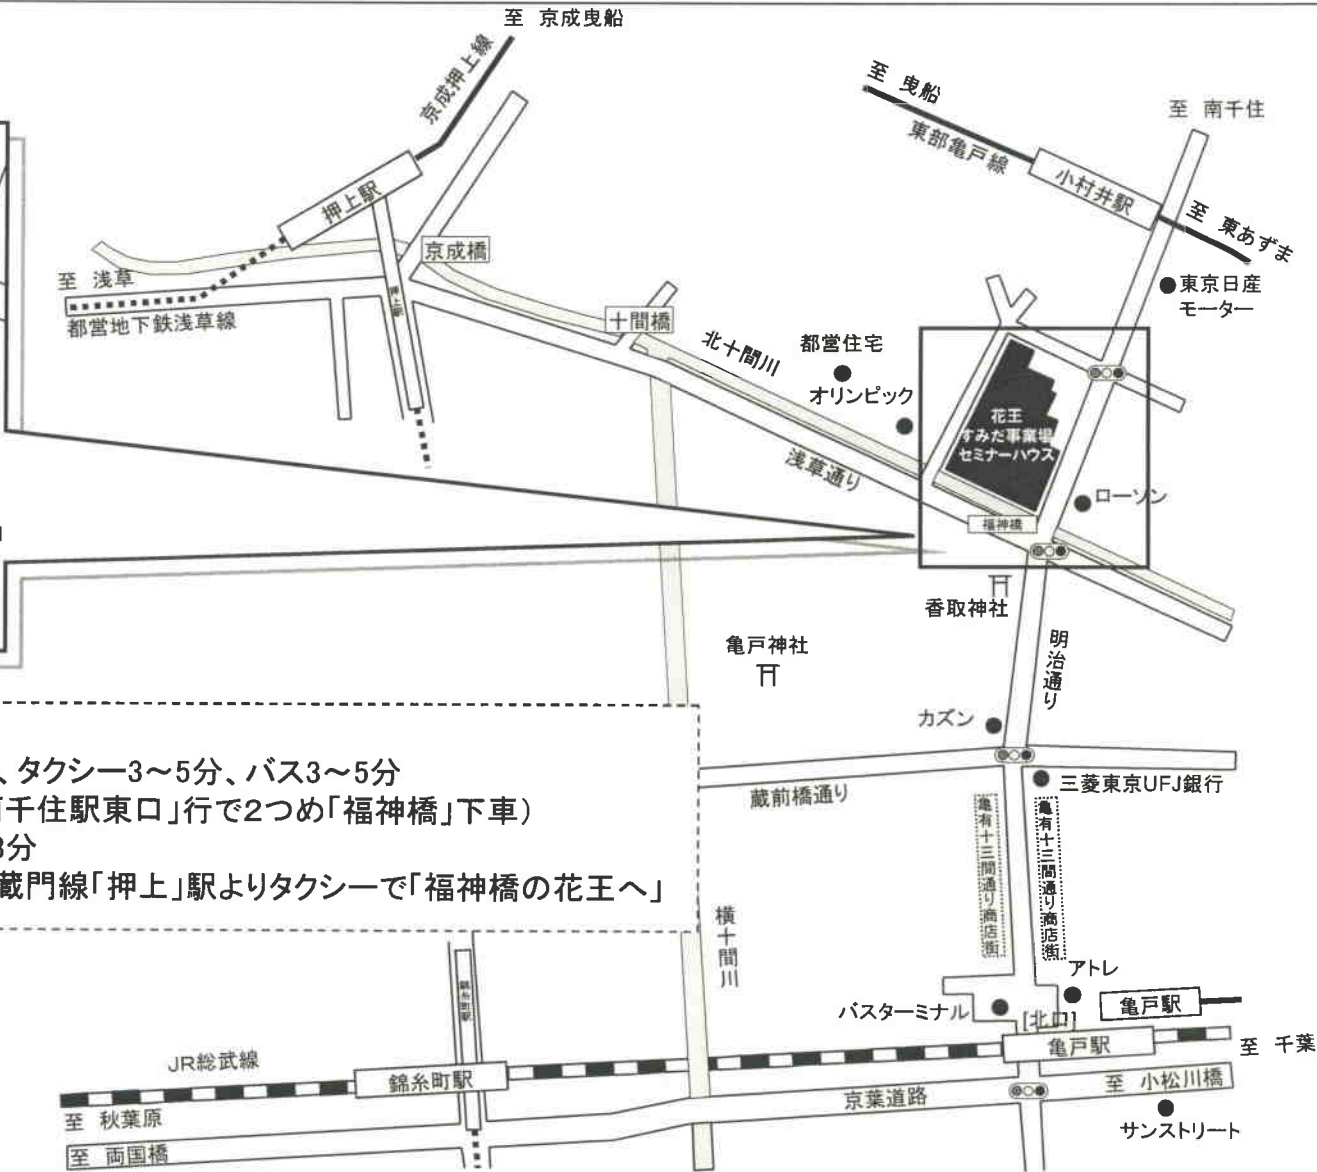

# セミナー会場のご案内

## [アクセス]

- ▶ JR総武線「亀戸」駅より徒歩15分、タクシー3~5分、バス3~5分  
(都営バス「日暮里」行または「南千住駅東口」行で2つめ「福神橋」下車)
- ▶ 東武亀戸線「小村井」駅より徒歩8分
- ▶ 都営地下鉄浅草線・東京メトロ半蔵門線「押上」駅よりタクシーで「福神橋の花王へ」